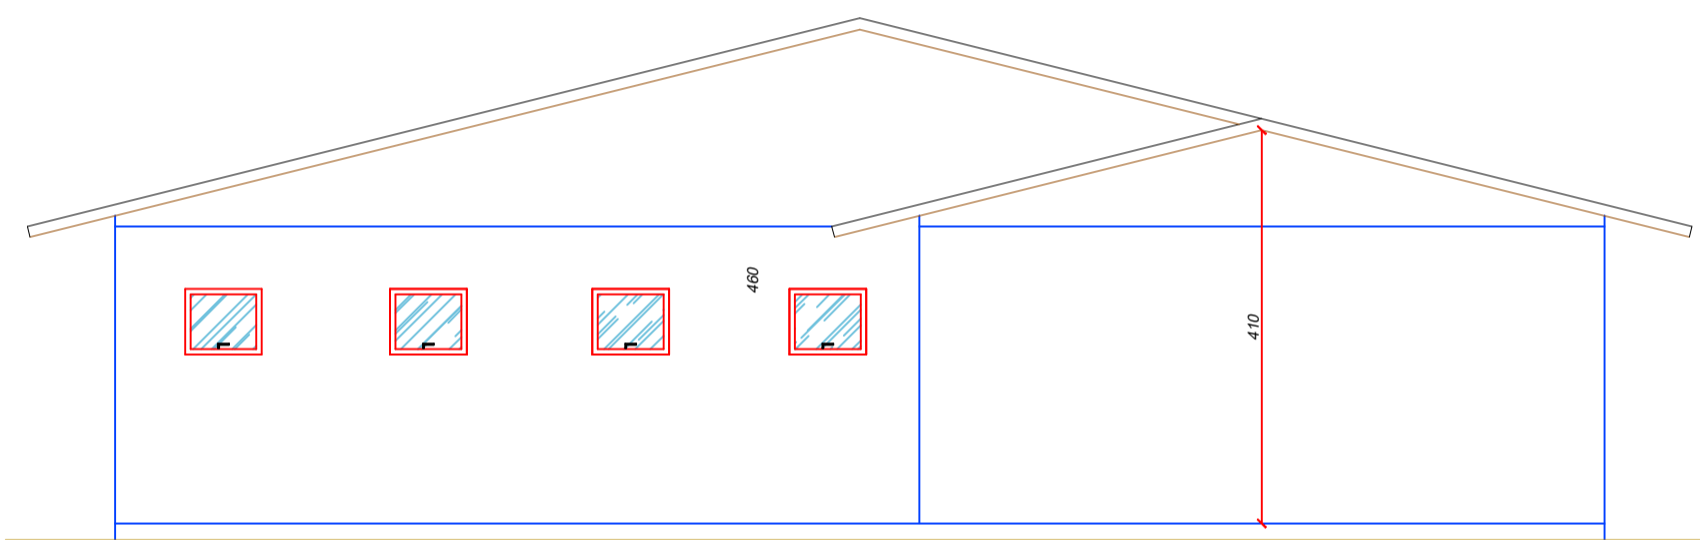

Fachada Vista Lateral

Área: 318,88m²

Escala: 1:50

PREFEITURA MUNICIPAL DE MONTE CARLO

PRANCHA Nº FOLHAS
0203

Projeto:
Reforma Escola E.E.B.M Fita Bisol

Projeto:
Monte Carlo - SC

Escala:
Indicada

Desenho:
Janieli Romanatto/Elize Bulla

Data:
Abril de 2022

Área Existente
318,88m²

REFERÊNCIA
Fachada Vista Frontal
Fachada Vista Lateral

LOCAL
Vila Imassa - Bairro Interior - Monte Carlo/SC

RESP. TÉCNICO
Engr. Civil - Eliza Rilla - CREA/SC. 119.586-0 / Arquiteta e Urbanista Janieli Romanatto - CAU/SC. AIO5267-5

OBRA
Planta Baixa Escola de Educação Básica Municipal Fita Bisol

LOCAL: MONTE CARLO - SC