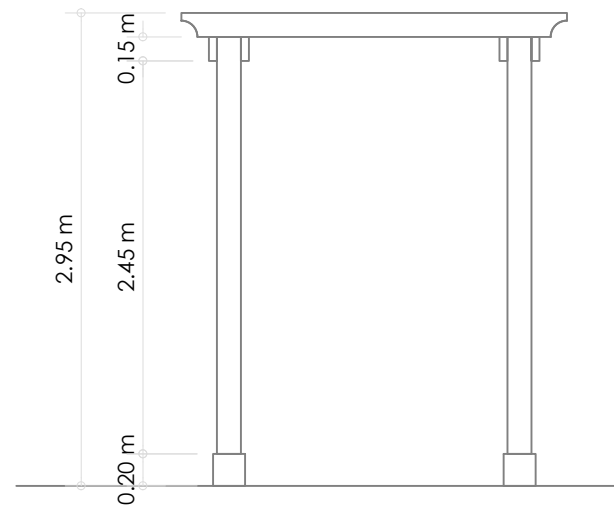

PLANTA BAIXA PERGOLADO
SEM ESCALA

CORTE DO PERGOLADO
SEM ESCALA

PREFEITURA MUNICIPAL DE MONTE CARLO		PRANCHA	Nº FOLHAS
Rodovia SC 402 - Km 15, s/nº - Centro CEP: 89608-000 montecarlo@montecarlo.sc.gov.br Telefone: (49) 3546-0194		0405	Pavimentação Asfáltica
REFERÊNCIA	4.120,00m²		
Detalhamentos Pergolado e Imagens 3D	150,00ml	ALZATE	150,00ml
LOCAL	Rua do Comércio e Rua Ênio Lopes de Albuquerque - Bairro Centro - Monte Carlo	CAIXAS COLETORES	09 Unidades
RESP. TÉCNICO	Engenharia Civil Elias Bello - CREA-SC 119.586-0	Pavimentação em Paver	550,00m²
	Arquiteta e Urbanista Janieri Romanatto - CAU/SC: A100267	TUBOS e/ou	*****
OBRA:	Execução do Calçamento da Rua do Comércio e Revitalização do Trecho da Rua do Comércio e Rua Ênio Lopes de Albuquerque	SERIE	Março de 2022
LOCAL:	MONTE CARLO - SC	ESCALA	1:75
		ELABORADO	Janieri Romanatto