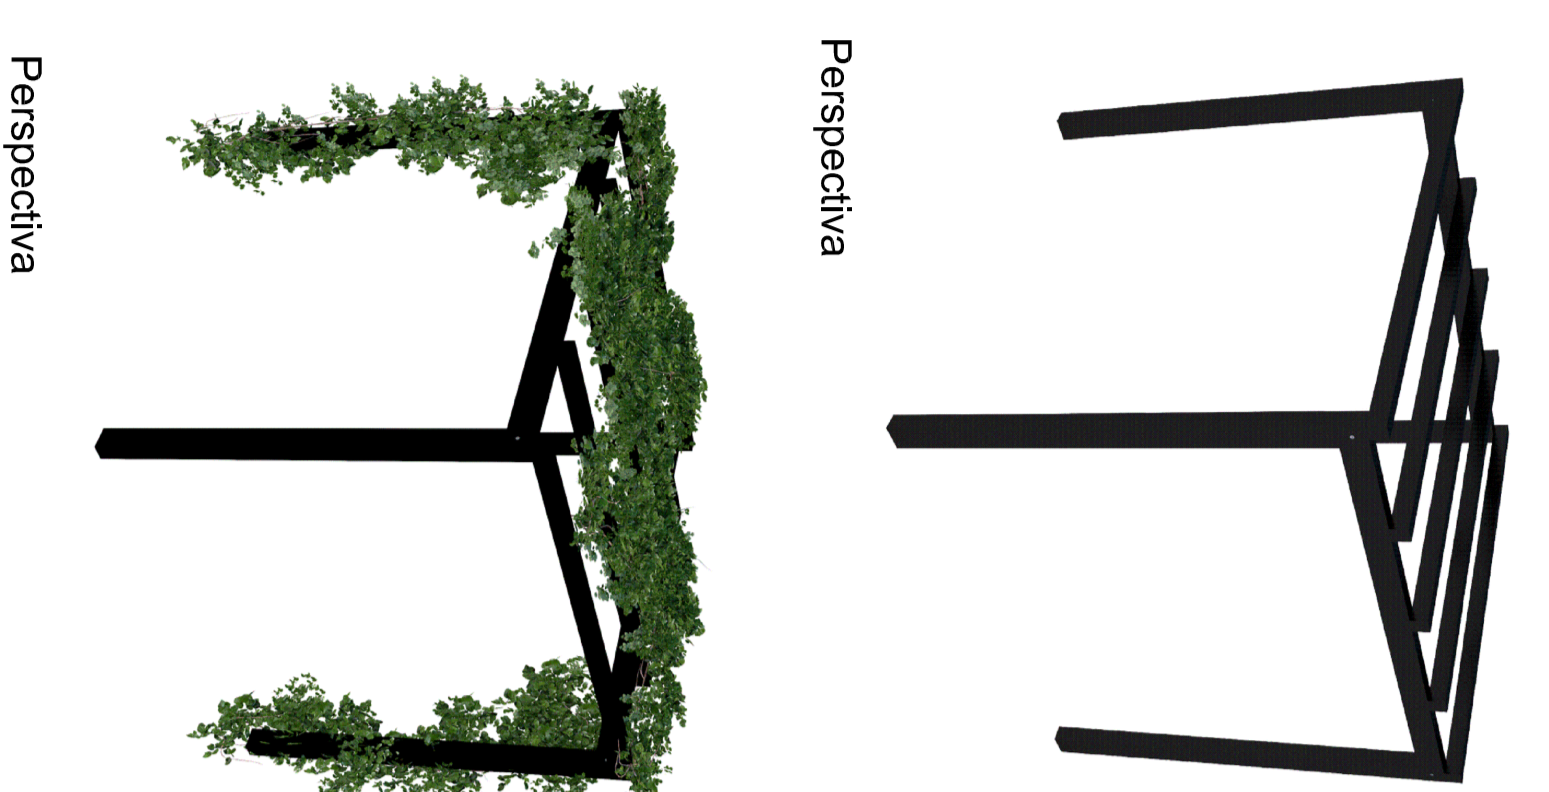

PERGOLADO

Perspectiva

Perspectiva

Vista Superior

Vista Frontal

Vista Lateral

BANCO

Perspectiva

Vista Superior

Vista Frontal

LIXEIRA

Perspectiva

Vista Superior

Vista Frontal

FLOREIRA

Perspectiva

Vista Superior

Vista Frontal

EMPENHO ASSERVADO E AFIRMACÇÃO

ASSOCIAÇÃO DOS MENCIEROS DO
PARANÁO SUL DO STA. CATARINA
AMPLASC

Monte Carlo			
Revitalização da SC 452			
Local: Centro - Monte Carlo - SC			
Título: Detalhes - Equipamentos Urbanos			
PROJETO	ARQUITETO	PROJETO	ARQUITETO
AME/21	Julliana	01-01	JULIANA KUEHNIGER VONIG
1/20	AMPLASC/		