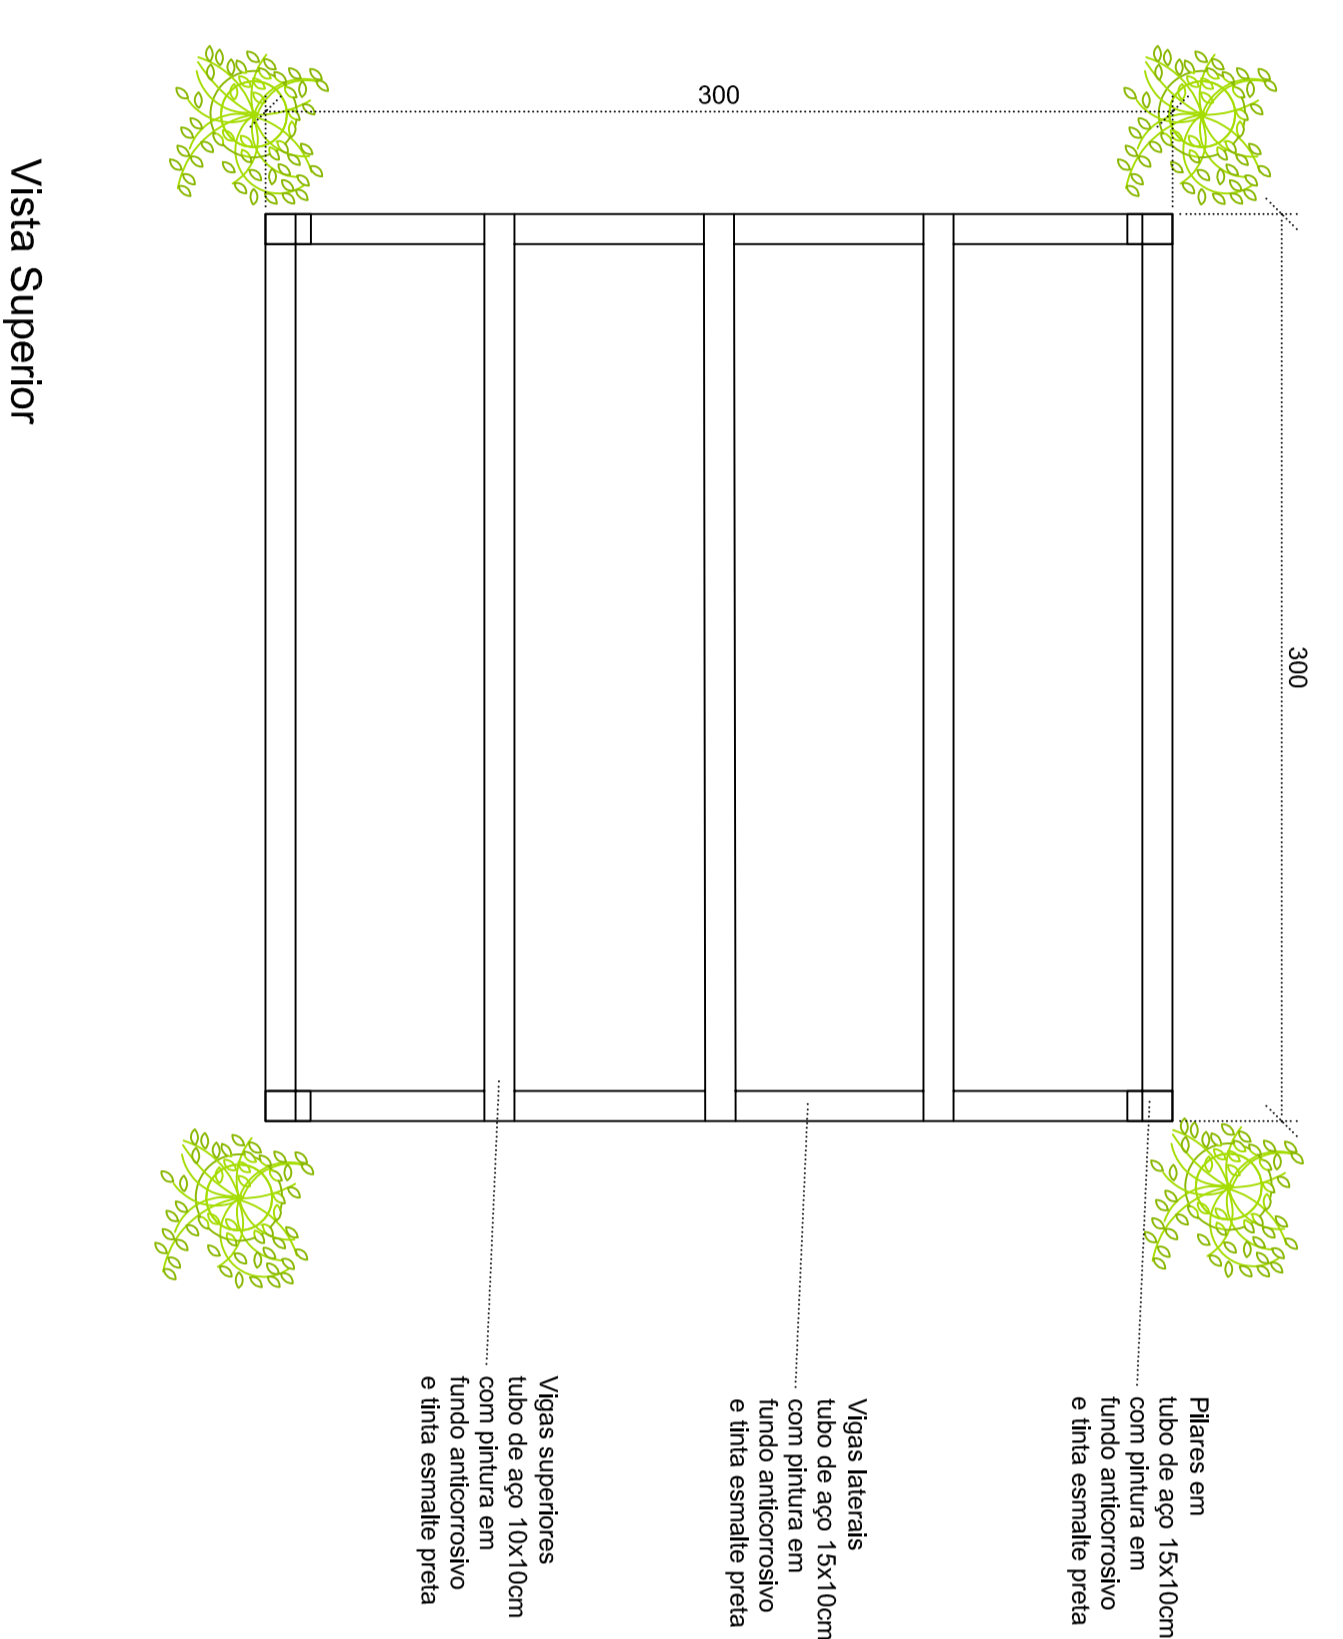

PERGOLADO

Perspectiva

Perspectiva

Vista Superior

Vista Frontal

Vista Lateral

BANCO

Perspectiva

Vista Superior

Vista Frontal

LIXEIRA

Perspectiva

Vista Superior

Vista Frontal

FLOREIRA

Perspectiva

Vista Superior

Vista Frontal

EMPENHO ASSERVADO E AFIRMACÇÃO

ASSOCIAÇÃO DOS MENCIEROS DO
PARANÁO SUL DO STA. CATARINA
AMPLASC

Monte Carlo			
Revitalização da SC 452			
Local: Centro - Monte Carlo - SC			
Título: Detalhes - Equipamentos Urbanos			
PROJETO	ARQUITETO	PROJETO	ARQUITETO
AME/21	Julliana	01-01	JULIANA KUEHNIGER VONIG
1/20	AMPLASC/		