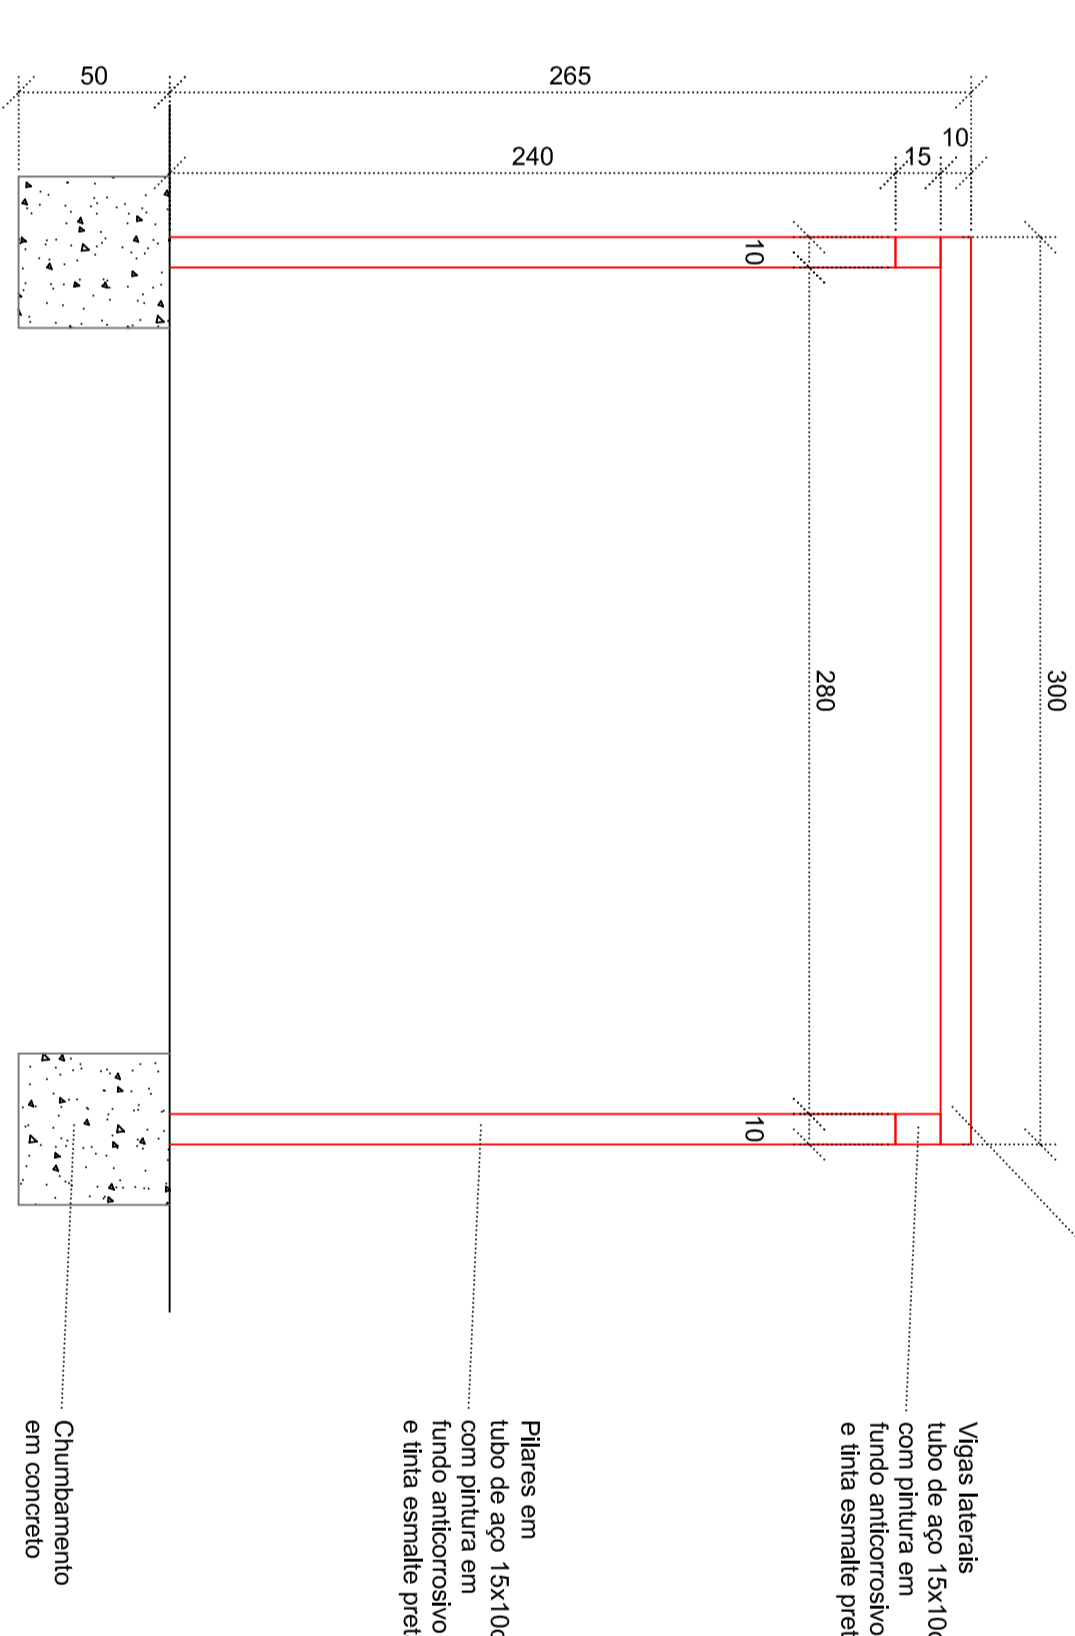

PERGOLADO

Perspectiva

Perspectiva

Vista Superior

Vista Frontal

Vista Lateral

BANCO

Perspectiva

Vista Superior

Vista Frontal

LIXEIRA

Perspectiva

Vista Superior

Vista Frontal

FLOREIRA

Perspectiva

Vista Superior

Vista Frontal

EMPENHO ASSERVADO E AFIRMACÇÃO

ASSOCIAÇÃO DOS MENCIEROS DO
PARANÁO SUL DO STA. CATARINA
AMPLASC

Monte Carlo			
Revitalização da SC 452			
Local: Centro - Monte Carlo - SC			
Título: Detalhes - Equipamentos Urbanos			
PROJETO	ARQUITETO	PROJETO	ARQUITETO
AME/21	Julliana	01-01	JULIANA KUEHNIGER VONIG
1/20	AMPLASC/		