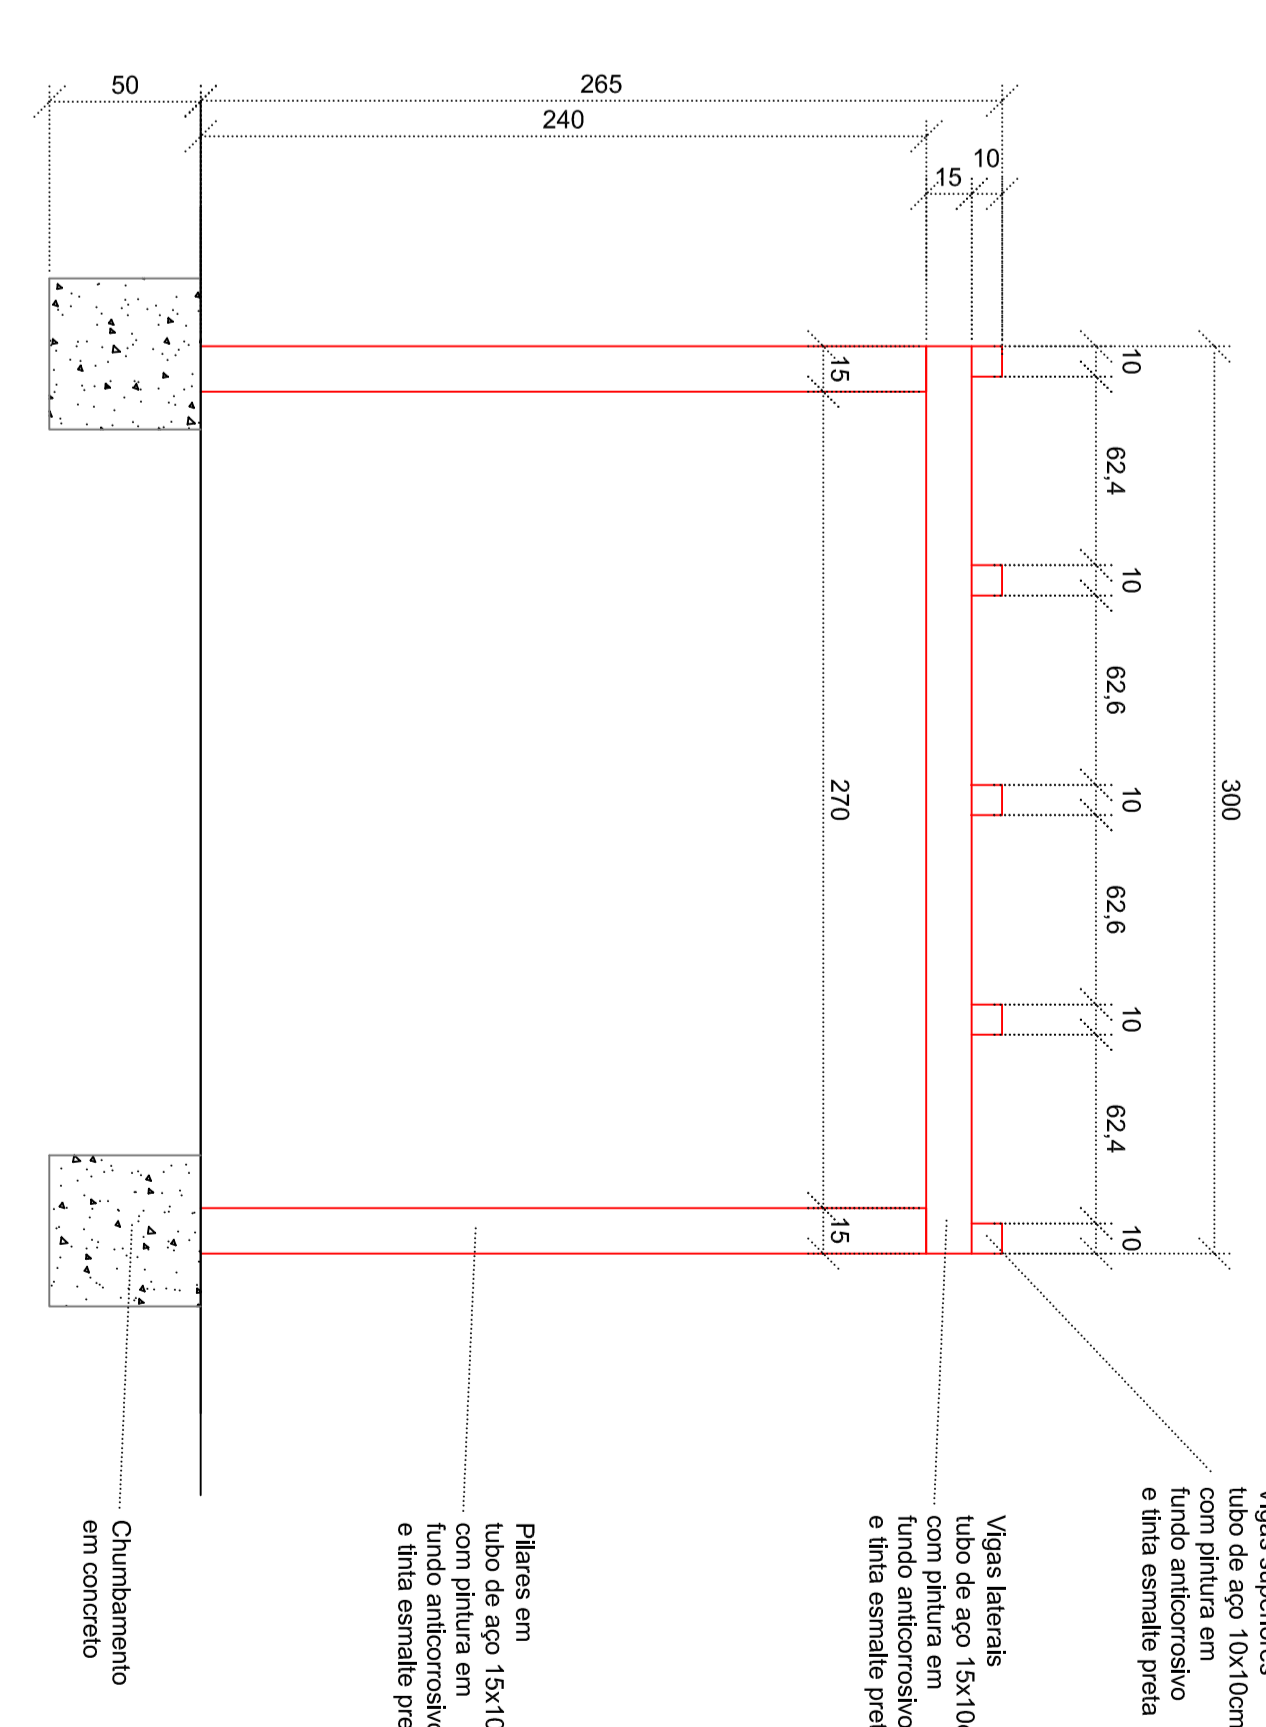

PERGOLADO

Perspectiva

Perspectiva

Vista Superior

Vista Frontal

Vista Lateral

BANCO

Perspectiva

Vista Superior

Vista Frontal

LIXEIRA

Perspectiva

Vista Superior

Vista Frontal

FLOREIRA

Perspectiva

Vista Superior

Vista Frontal

EMPENHO ASSERVADO E AFIRMACÇÃO

ASSOCIAÇÃO DOS MENCIEROS DO
PARANÁO SUL DO STA. CATARINA
AMPLASC

Monte Carlo			
Revitalização da SC 452			
Local: Centro - Monte Carlo - SC			
Título: Detalhes - Equipamentos Urbanos			
PROJETO	ARQUITETO	PROJETO	ARQUITETO
AME/21	Julliana	01-01	JULIANA KUEHNIGER VONIG
1/20	AMPLASC/		